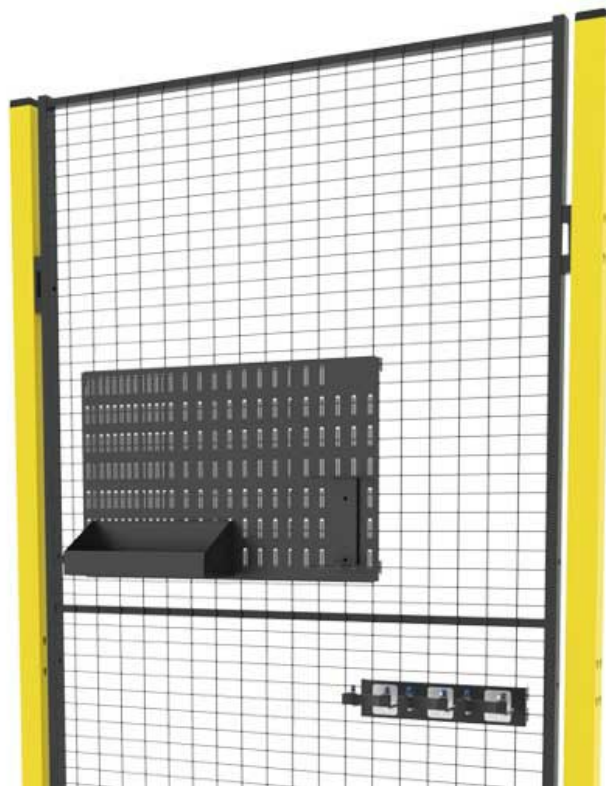

AXELENT

Est 1990

Prodotti Quick On

Offriamo una gamma completa di prodotti per mantenere sempre tutto in ordine intorno alle celle robotizzate e alle altre attrezzature di automazione racchiuse all'interno di un sistema di sicurezza. Quando tutto è al posto giusto nel momento giusto, si evita l'esigenza di dover cercare tutto l'occorrente ad es. per la pulizia, il passaggio delle informazioni, la documentazione oppure la configurazione delle attrezzature di automazione. Inoltre, in questo modo si evitano inutili ritardi e costosi fermi macchina delle celle di produzione.

Modelli

ARTICOLI / DESCRIZIONE

X-WSS-HY
Shelf

X-WSS-HPL
Holder Box

X-WSS-PL
Plastic Box

X-WSS-PH
Binder Holder

X-WSS-PSV-PSH
Binder-support

X-WSS-WBP-2
Whiteboard "white", ver. 2.0 (598x410 mm)