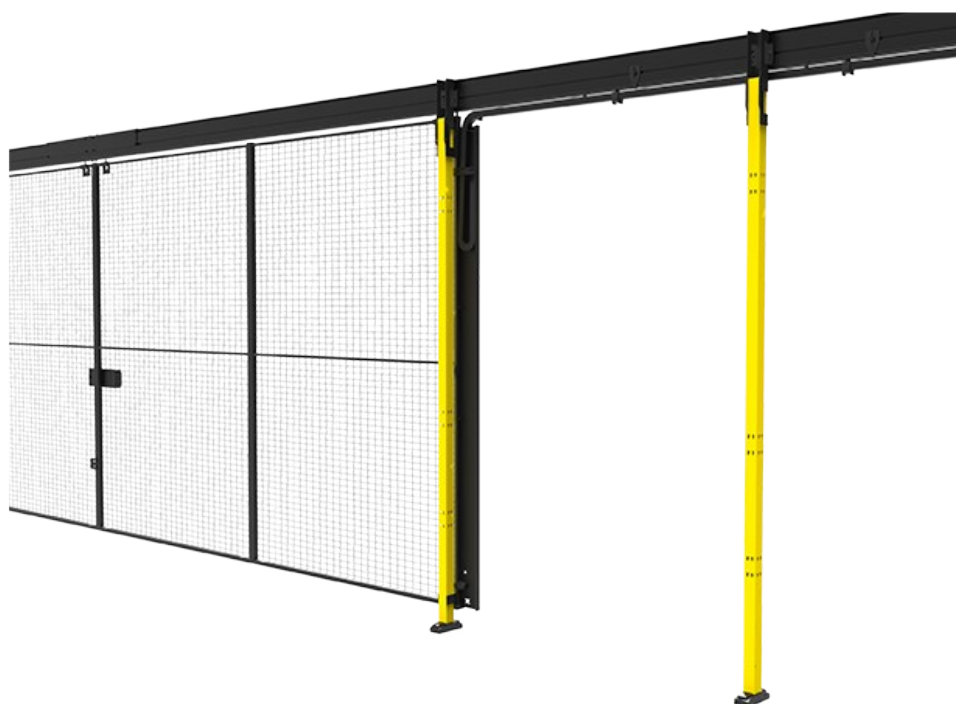

AXELEN

Est 1990

Catena portacavo flessibile per porte scorrevoli

Soluzione intelligente ed elegante per porte scorrevoli quando la porta mobile stessa deve essere collegata alla rete elettrica.

Per esempio a un interruttore con interblocco. Progettata specificamente per porte scorrevoli doppie bloccate al centro, con o senza guida superiore, in assenza di montante fisso a cui collegare i cavi. Sono stati creati diversi kit a seconda dell'altezza del sistema, del tipo di porta e delle dimensioni dell'apertura richiesta. Vedere l'elenco di tutte le combinazioni e il numero dell'articolo.

Disponibile per sistemi con altezza di 2000, 2300 e 2500 mm (prossimamente disponibili anche 2750 e 3055 mm).

Il limite del diametro del cavo è impostato su 8 mm.

Si noti che, in assenza di pannello continuo accanto alla porta, il kit determina una riduzione dell'apertura massima di almeno 182 mm.

Modelli

Altezza 2000 mm 11 articoli

ARTICOLI / DESCRIZIONE

T21-200-001
Kit catena portacavo 8 mm, porta scorrevole H=2000mm, 0-1500mm

T21-200-002
Kit catena portacavo 8 mm, porta scorrevole H=2X00mm, D3U1 1001-1400mm