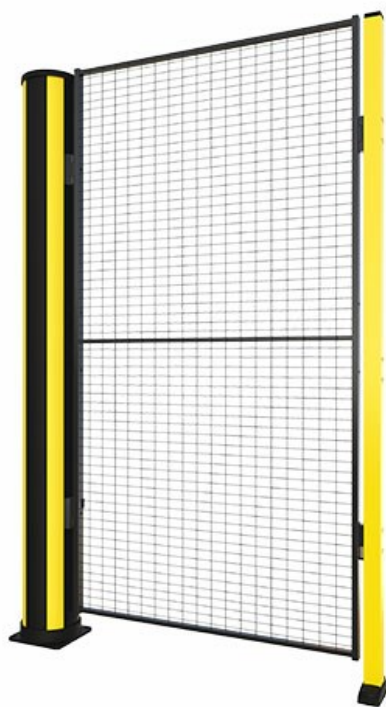

AXELEN

Est 1990

Dissuasori per ripari macchina

X-Protect è un approccio unico alle barriere di sicurezza. Modularità senza pari utilizzando solo pochi componenti di sistema e lo smorzamento integrato per creare un sistema a barriera che si adatta al posto di lavoro. X-Protect consente attività rapide di trasformazione, riparazione o sostituzione delle barriere esistenti e le configurazioni su misura sono illimitate.

Modelli

| ARTICOLI / DESCRIZIONE | LARGHEZZA (MM) | ALTEZZA (MM) | COLORE |
|---|----------------|--------------|--|
|  BCP0-230-0000 Bollard | 200 | 2300 | Giallo zinco (RAL 1018) Nero grafite (RAL 9011) |
|  BCP1-230-0000 Bollard | 200 | 2300 | Giallo zinco (RAL 1018) |
|  BCP0-200-0000 Bollard | 200 | 2000 | Giallo zinco (RAL 1018) Nero grafite (RAL 9011) |
|  BCP1-200-0000 Bollard | 200 | 2000 | Giallo zinco (RAL 1018) |
|  BCP0-140-0000 Bollard | 200 | 1400 | Giallo zinco (RAL 1018) Nero grafite (RAL 9011) |
|  BCP1-140-0000 Bollard | 200 | 1400 | Giallo zinco (RAL 1018) |
|  CCS3-230-XGC X-Guard Connection | | 2300 | Nero grafite (RAL 9011) |
|  CCS1-230-XGC X-Guard Connection | | 2300 | Giallo zinco (RAL 1018) |
|  CCS3-200-XGC X-Guard Connection | | 2000 | Nero grafite (RAL 9011) |
|  CCS1-200-XGC X-Guard Connection | | 2000 | Giallo zinco (RAL 1018) |
|  CCS3-140-XGC X-Guard Connection | | 1400 | Nero grafite (RAL 9011) |
|  CCS1-140-XGC X-Guard Connection | | 1400 | Giallo zinco (RAL 1018) |

Prodotti correlati

BARRIERA DI IMPATTO

Barriera di impatto

Utilizzare la Barriera di impatto per la protezione dagli impatti a livello del suolo. È la soluzione ideale per separare veicoli leggeri o definire zone del magazzino. Le nostre guide modulari e i...

21 articoli

BARRIERA DI IMPATTO

Barriera di impatto alta

Utilizzare la Barriera di impatto alta per una protezione dagli impatti di alto livello. È la soluzione ideale per separare veicoli leggeri o definire zone del magazzino. Le nostre guide modulari e...