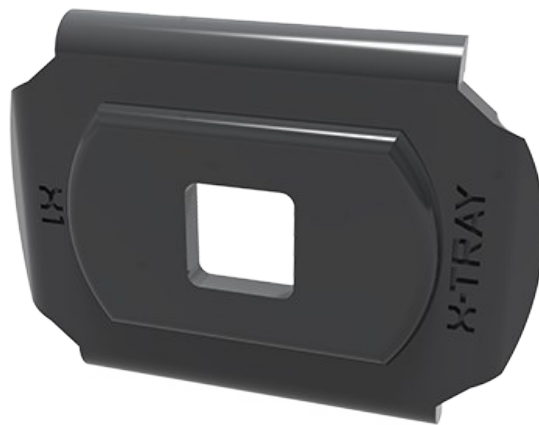

AXELEN

Est 1990

Raccordi

I nostri raccordi versatili permettono di installare sia le passerelle portacavi che le giunzioni all'altezza e nella posizione desiderate. X5 è il raccordo di giunzione per passerelle portacavi più robusto e versatile sul mercato.

Modelli

ARTICOLI / DESCRIZIONE	TRATTAMENTO DELLA SUPERFICIE
 2701 X1 Fitting	Zinco nero
 2702 X2 Fitting	Zinco nero

2703
X3 Fitting

Zinco nero

2704
X4 Fitting

Zinco nero

2705
X5 Fitting

Zinco nero

7700-111
Vertical connector

Zinco nero

7700-032-2
Cantilever holder high 50x50 X-Guard

Zinco nero

7700-188-2
Cantilever holder high 70x70 X-Guard

Zinco nero

2711-480
X11 Pendant premium 480

Zinco nero