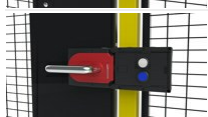

Modelli

ARTICOLI / DESCRIZIONE

B-135

Euchner, serratura meccanica MGB-L1H-ARA-R-121061, apertura verso destra o sinistra, due pulsanti

B-136

Euchner, maniglia di apertura di emergenza MGB 100465

B-143

Cable 5m, M12, 8-pol

T10-30

Dispositivi di fissaggio Euchner MGB, porte a battente/scorrevoli, apertura verso destra o sinistra

T10-31

Staffa aggiuntiva per Euchner MGB con maniglia antipanico

T10-33

Staffa, Euchner MGB Profinet Box per porta a battente, destra / sinistra

T10-34

Fittings, Euchner MGB Profinet Box slidingdoor, right/left

T10-35

Extra MGB bracket, sliding door with centre locking, X-Guard

T10-37

Fittings (kit), Euchner MGB2 single sliding door, right/left

T10-36