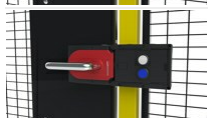

Modelli

ARTICOLI / DESCRIZIONE

B-135

Euchner, serratura meccanica MGB-L1H-ARA-R-121061, apertura verso destra o sinistra, due pulsanti

B-136

Euchner, maniglia di apertura di emergenza MGB 100465

B-143

Cable 5m, M12, 8-pol

T10-30

Dispositivi di fissaggio Euchner MGB, porte a battente/scorrevoli, apertura verso destra o sinistra

T10-31

Staffa aggiuntiva per Euchner MGB con maniglia antipanico

T10-33

Staffa, Euchner MGB Profinet Box per porta a battente, destra / sinistra