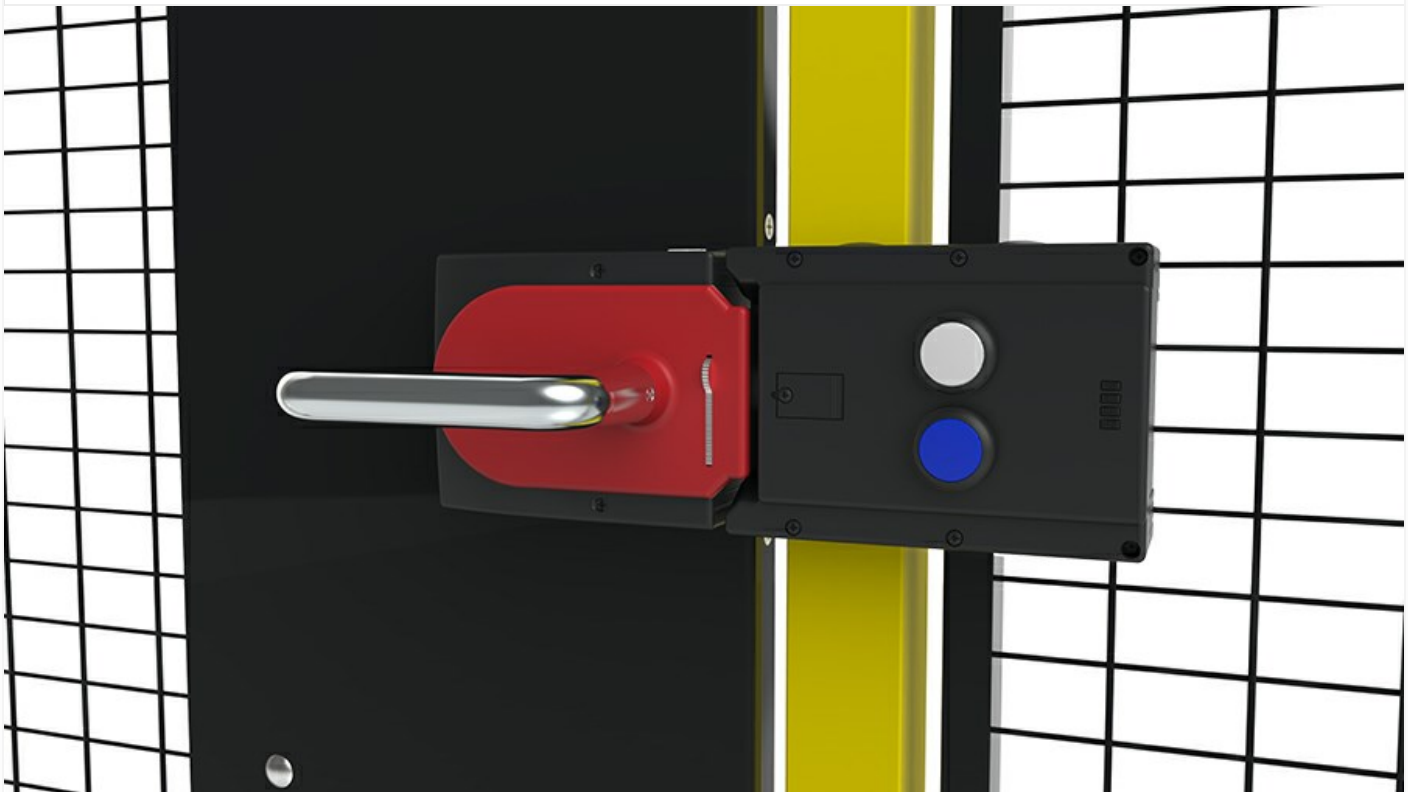

AXELENT

Est 1990

Euchner MGB

La serratura interbloccata MGB (Multifunctional Gate Box) è un sistema unico di interblocco e protezione per porte di sicurezza di macchine ed impianti. Quattro LED indicano lo stato dell'interblocco.

La serratura prevede uno stantuffo intelligente la cui posizione è riconosciuta da un transponder RFID a un codice unico. Questo impedisce la manomissione e rende la serratura MGB conforme alle norme EN ISO 13849-1 / SIL 3 secondo la norma EN 62061.

La serratura prevede anche un sistema di sblocco meccanico che permette di aprirla anche in caso di interruzione di corrente. Euchner MGB è dotata di un fermaporta meccanico nel metallo e di indicazioni per la massima facilità di regolazione del modulo maniglia. La maniglia è realizzata in metallo robusto e di facile presa e può essere ruotata a passi di 90° per adattarla all'installazione. La maniglia di apertura di emergenza all'interno facilita l'uscita del personale eventualmente rimasto nella zona di pericolo. All'attivazione, la porta si apre immediatamente e la macchina si arresta.

Durante gli interventi di manutenzione all'interno della zona di pericolo, è possibile estrarre un fermo che impedisce il bloccaggio della porta. Sulla piastra è previsto anche lo spazio per tre serrature a cerniera.