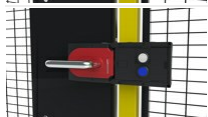

Modelli

ARTICOLI / DESCRIZIONE

B-135

Euchner, serratura meccanica MGB-L1H-ARA-R-121061, apertura verso destra o sinistra, due pulsanti

B-136

Euchner, maniglia di apertura di emergenza MGB 100465

B-143

Cable 5m, M12, 8-pol

T10-30

Dispositivi di fissaggio Euchner MGB, porte a battente/scorrevoli, apertura verso destra o sinistra

T10-31

Staffa aggiuntiva per Euchner MGB con maniglia antipanico

T10-33

Staffa, Euchner MGB Profinet Box per porta a battente, destra / sinistra