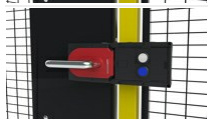

Modelli

ARTICOLI / DESCRIZIONE

B-135

Euchner, serratura meccanica MGB-L1H-ARA-R-121061, apertura verso destra o sinistra, due pulsanti

B-136

Euchner, maniglia di apertura di emergenza MGB 100465

B-143

Cable 5m, M12, 8-pol

T10-30

Dispositivi di fissaggio Euchner MGB, porte a battente/scorrevoli, apertura verso destra o sinistra

T10-31

Staffa aggiuntiva per Euchner MGB con maniglia antipanico

T10-33

Staffa, Euchner MGB Profinet Box per porta a battente, destra / sinistra