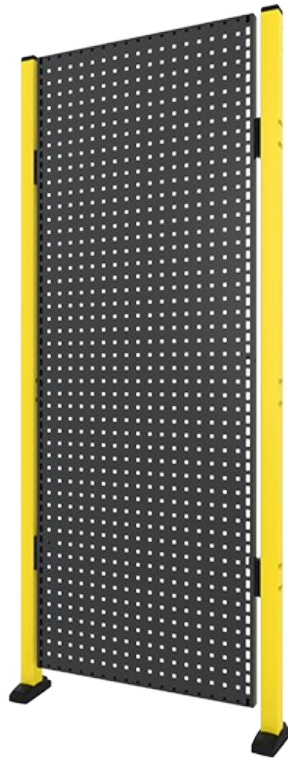

AXELEN

Est 1990

Pannello portattrezzi

Il pannello portattrezzi X-Guard può essere utilizzato negli ambienti in cui gli operatori hanno bisogno di uno spazio per riporre ed accedere velocemente agli attrezzi durante il lavoro.

Il pannello è disponibile con larghezza di 700 mm ed altezze di 1.900 e 2.200 mm. È compatibile con i sistemi X-Guard e viene fornito nel nostro colore standard RAL 9011.

Per il pannello portattrezzi sono disponibili numerosi accessori.

Modelli

ARTICOLI / DESCRIZIONE	ALTEZZA X LARGHEZZA (MM)	COLORE
 X3-242-7	1900x700	Nero grafite (RAL 9011)
 X3-244-7	2200x700	Nero grafite (RAL 9011)