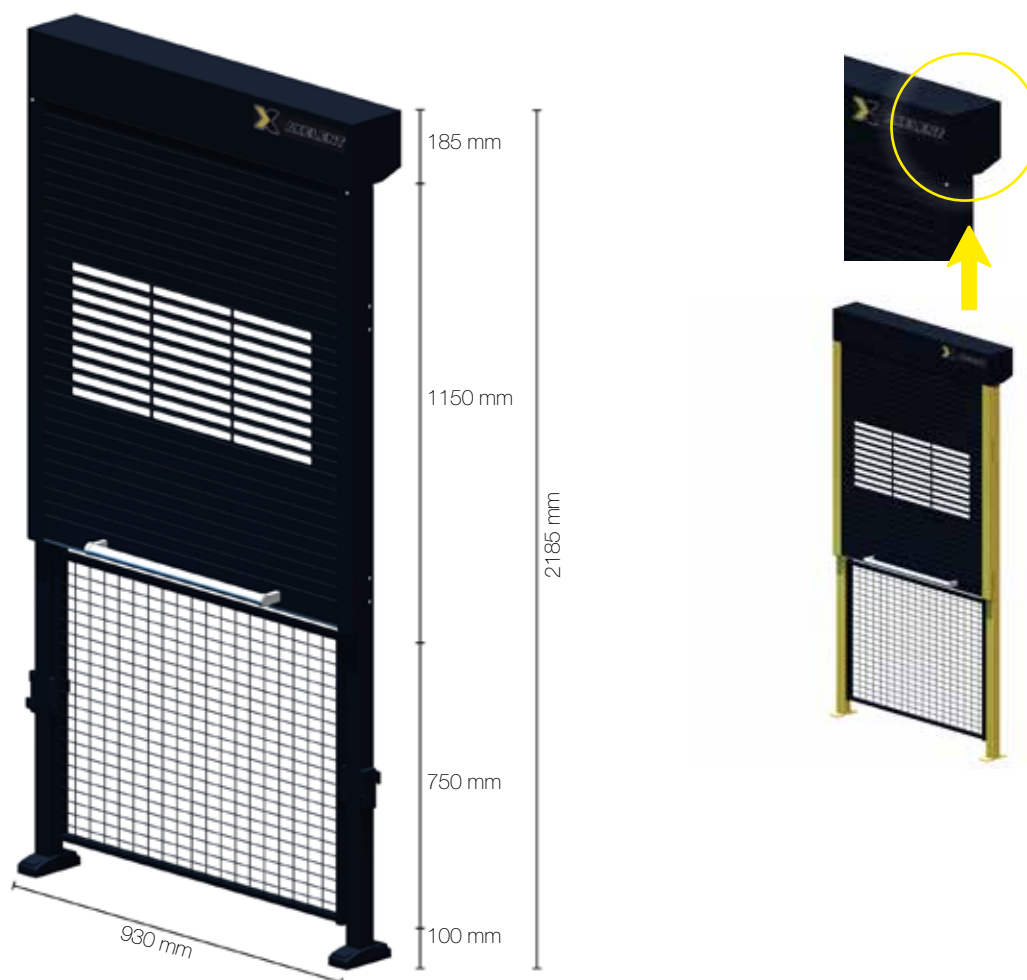

Axelent

Informazione di prodotto

» X-Guard® X-Roll-Up

X-Guard® X-Roll-Up

X-Roll -up di Axelent è un'ottima alternativa versatile per porte in cui è necessaria solo una parziale apertura.

Per postazioni di lavoro manuali X-Roll-up è un'applicazione ideale per un efficace soluzione economica.

La serranda manuale è formata da un sistema modulare con rullo di recupero a molla integrato, disponibile in versione standard in tre larghezze e due altezze.

X-Roll-up viene offerto come kit (è incluso il materiale di montaggio). I pali e il pannello devono essere ordinati separatamente. Integrarli al sistema X-Guard è semplice.

Axelent

Informazione di prodotto

» X-Guard® X-Roll-Up

Dati Tecnici			
Art. no.	Descrizione	Larghezza totale (montanti inclusi)	Larghezza Serranda
S-0145-15	X-Roll-up Serranda verticale, L:0800 mm Montante H:2000 mm	930 mm	830 mm
S-0145-16	X-Roll-up Serranda verticale, L:1000 mm Montante H:2000 mm	1130 mm	1030 mm
S-0145-17	X-Roll-up Serranda verticale, L:1200 mm Montante H:2000 mm	1330 mm	1230 mm
S-0145-18	X-Roll-up Serranda verticale, L:0800 mm Montante H:2300 mm	930 mm	830 mm
S-0145-19	X-Roll-up Serranda verticale, L:1000 mm Montante H:2300 mm	1130 mm	1030 mm
S-0145-20	X-Roll-up Serranda verticale, L:1200 mm Montante H:2300 mm	1330 mm	1230 mm

Altezze: 2000 mm (2185 mm incluso cassonetto) e 2300 mm (2485 mm incluso cassonetto).
Disponibile in colore nero RAL 9011 (altri colori disponibili su richiesta).