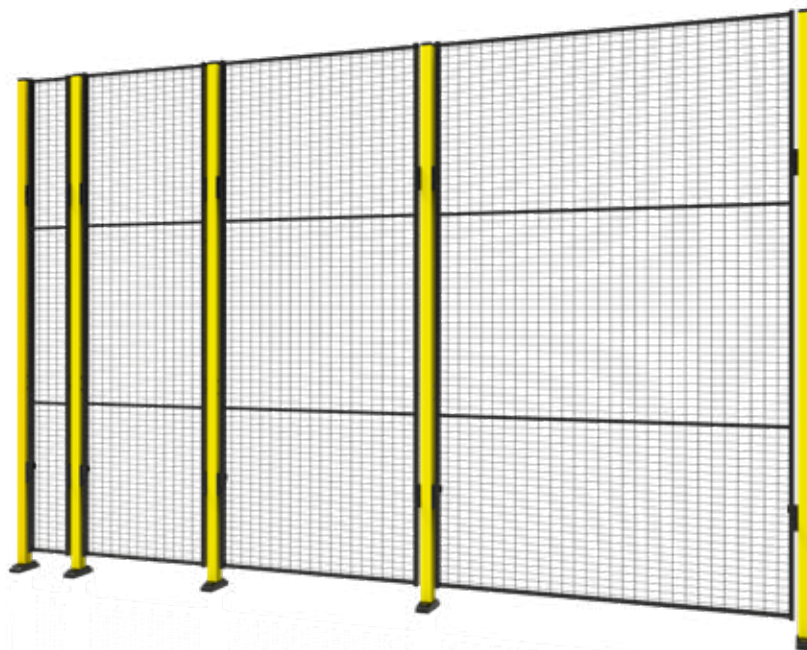

## Informazioni sul prodotto

---

» X-Guard® Altezza 2.500 mm

### X-Guard® Altezza 2.500 mm

X-Guard è una serie completa di protezioni per macchine conforme ai nuovi requisiti previsti dalla direttiva macchine 2006/42/CE in materia di ripari fissi, entrati in vigore il 29 dicembre 2009. Grazie all'ampio assortimento di componenti standard e accessori, X-Guard soddisfa ogni esigenza immaginabile di protezioni per macchine. Dal lancio nel 2008, la serie X-Guard è stata integrata con nuove dimensioni.

I pannelli alti 2.400 mm sono disponibili in 13 larghezze. Montanti e pannelli non sono disponibili a magazzino, bensì vengono prodotti su ordinazione. Rivolgetevi all'assistenza clienti per maggiori informazioni sui tempi di consegna. Come il resto dell'assortimento, il pannello e il montante sono forniti di serie nei colori RAL 9011 e RAL 1018, ma possono anche essere personalizzati in base alle esigenze specifiche del cliente.

Il sistema con altezza 2.500 mm è abbinabile alla maggior parte delle soluzioni cancello dell'assortimento esistente X-Guard Classic.