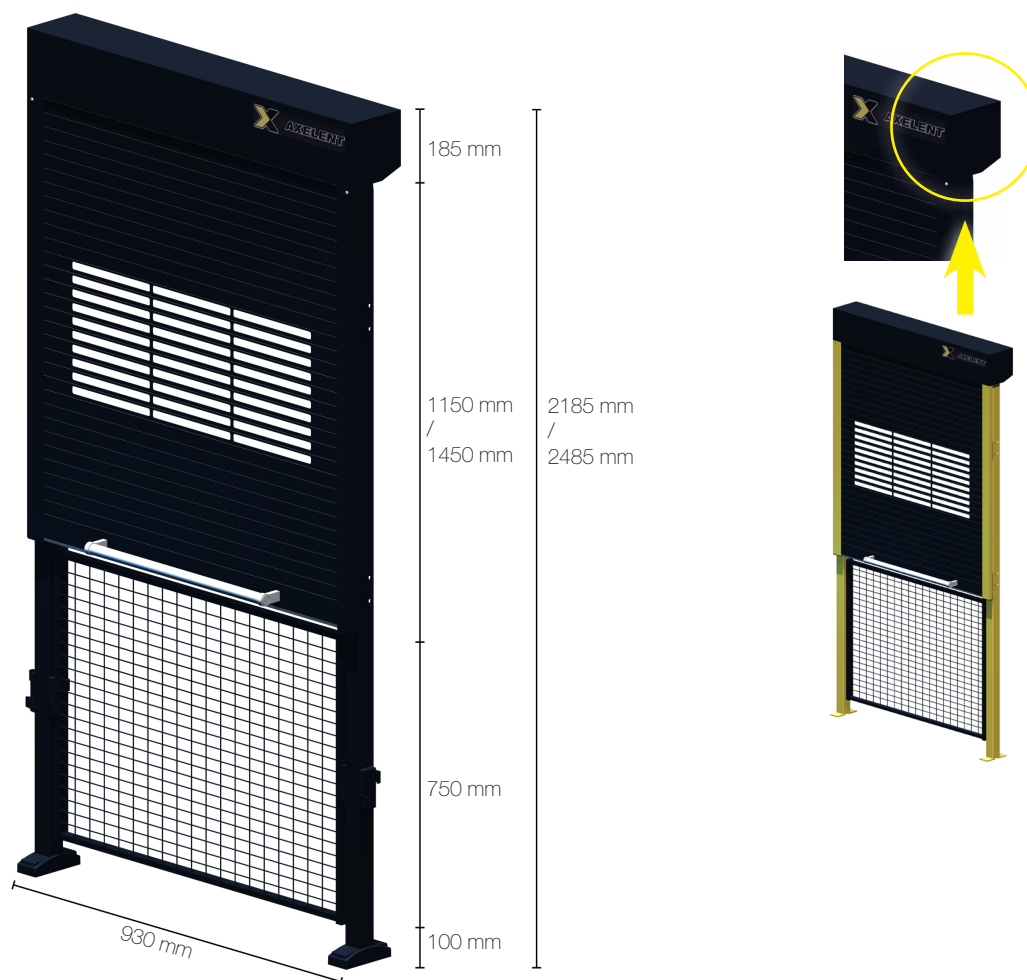

Axelent

Informazione di prodotto

» X-Guard® X-Roll-Up

X-Guard® X-Roll-Up

X-Roll -up di Axelent è un'ottima alternativa versatile per porte in cui è necessaria solo una parziale apertura.

Per postazioni di lavoro manuali X-Roll-up è un'applicazione ideale per un'efficace soluzione economica.

La serranda manuale è formata da un sistema modulare con rullo di recupero a molla integrato, disponibile in versione standard in tre larghezze e due altezze.

X-Roll-up viene offerto come kit (è incluso il materiale di montaggio). I pali e il pannello devono essere ordinati separatamente. Integrarli al sistema X-Guard è semplice.

Axelent

Informazione di prodotto

» X-Guard® X-Roll-Up

Dati Tecnici			
Art. no.	Descrizione	Larghezza totale (montanti inclusi)	Larghezza Serranda
S-0145-15	X-Roll-up Serranda verticale, L:0800 mm Montante H:2000 mm	930 mm	830 mm
S-0145-16	X-Roll-up Serranda verticale, L:1000 mm Montante H:2000 mm	1130 mm	1030 mm
S-0145-17	X-Roll-up Serranda verticale, L:1200 mm Montante H:2000 mm	1330 mm	1230 mm
S-0145-18	X-Roll-up Serranda verticale, L:0800 mm Montante H:2300 mm	930 mm	830 mm
S-0145-19	X-Roll-up Serranda verticale, L:1000 mm Montante H:2300 mm	1130 mm	1030 mm
S-0145-20	X-Roll-up Serranda verticale, L:1200 mm Montante H:2300 mm	1330 mm	1230 mm

Altezze: 2000 mm (2185 mm incluso cassonetto) e 2300 mm (2485 mm incluso cassonetto).
Disponibile in colore nero RAL 9011 (altri colori disponibili su richiesta).